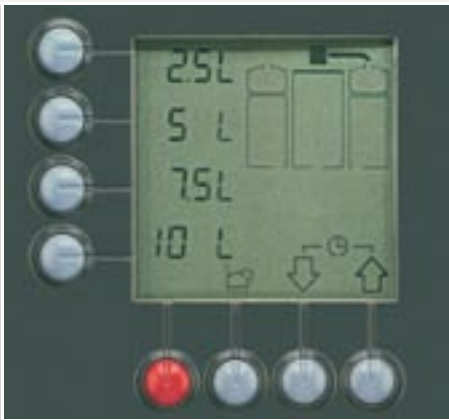

**B-serie
B HW-serie**

**BRVILOR
BONAMAT**

Rundfilter

Verden over en smag af kvalitet

Skal der laves meget kaffe? Hurtigt og frisk? Så er en kaffemaskine med rundfilter fra Bravilor Bonamat løsningen. Ideelt når der er travlhed, som for eksempel i pausen i teatret eller i kaffekøkkenet på et sygehus. Beholderne er nemme at tage med, så der kan serveres kaffe til enhver tid og på ethvert sted. Maskinerne har en meget brugervenlig programmering og er fantastisk flotte: det robuste ydre i rustfrit stål bekræfter maskinernes kvalitet.

Via det overskuelige betjeningspanel med LCD display kan indstillingerne hurtigt aflæses og ændres.

Fordelene ved rundfilterapparater

- Herlig frisk filterkaffe
- Ideelt når der i en fart skal laves meget kaffe
- Filtertragt og beholder i rustfrit stål, der udstråler robusthed og kvalitet
- Separate beholdere, der kan tages med, så der kan skænkes kaffe hvor som helst
- "Kaffe-klar" signal
- Valgmuligheder: kopper, kander, liter eller gallons
- Total- og dagtællere
- Afkalkningssystem
- Indbygget tidsur: der tændes for maskinen til den indstillede tid
- Indstillelig bryggetid for optimal udtrækning
- Optimal sikkerhed: beholder- og svingarm-signal
- Flere udførelser til forskellige situationer